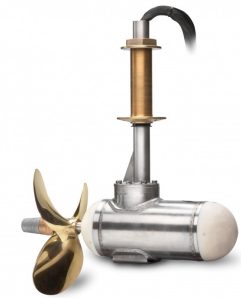

PodMaster Professional systemen

* 10.0 kW = 48 Volt

* 10.0 kW = 48 Volt

IDTechnology
 Nobelweg 26
 NL-3899BN Zeewolde
www.IDTechnology.nl

Walstroombaan aansluiting