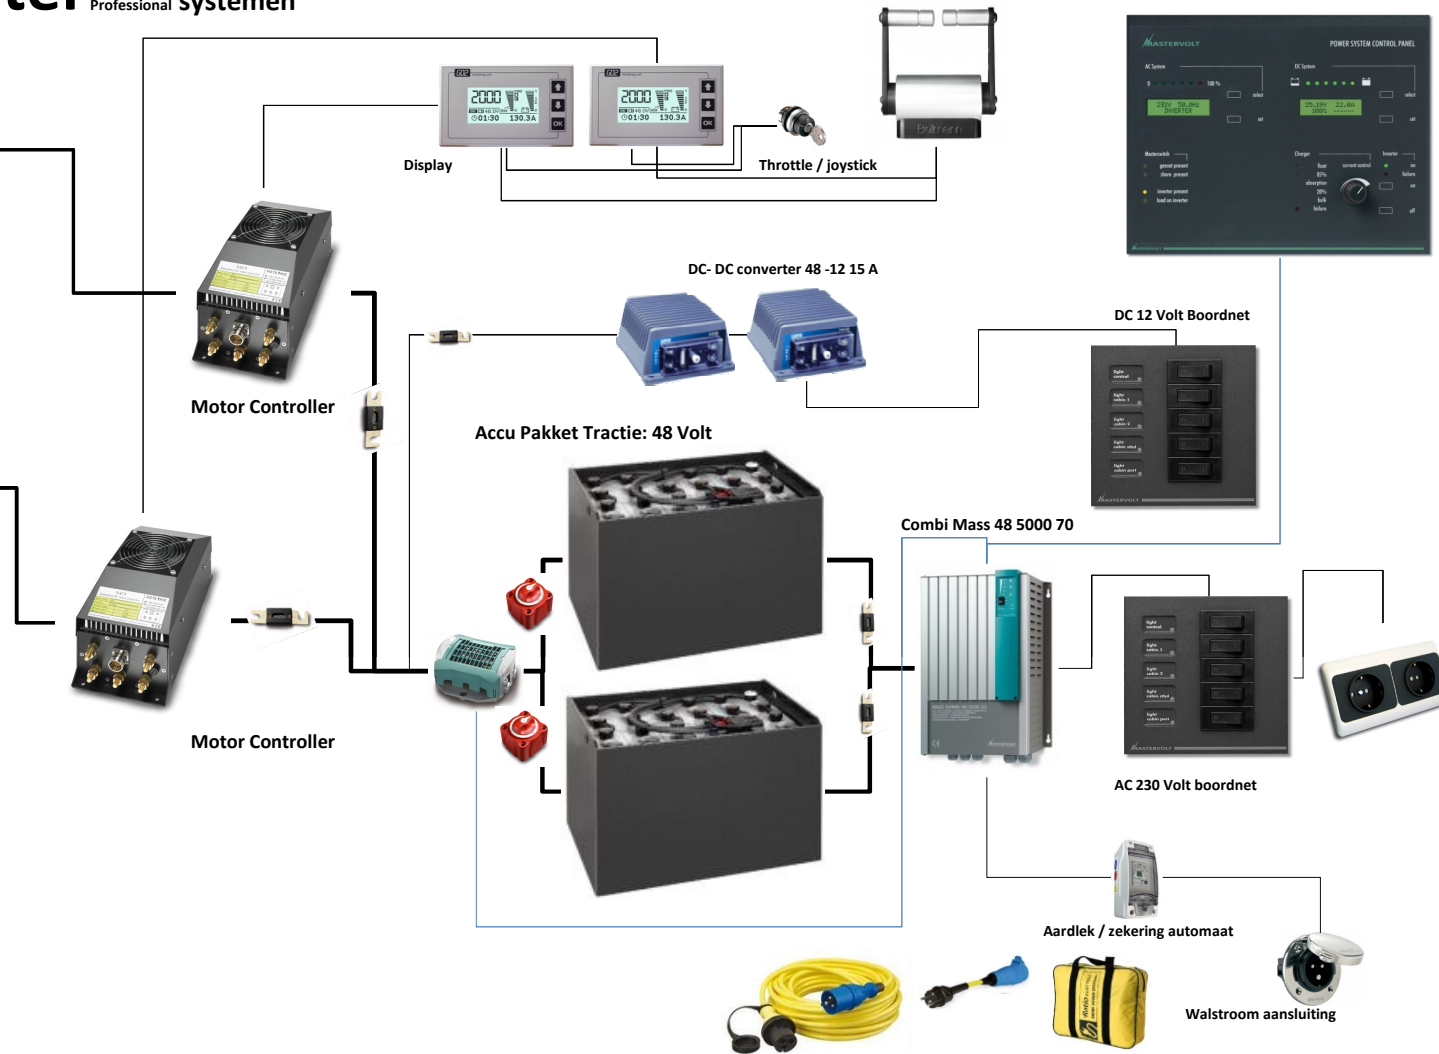

PodMaster Professional systemen

* 10.0 kW = 48 Volt

* 10.0 kW = 48 Volt

IDTechnology
 Nobelweg 26
 NL-3899BN Zeewolde
www.IDTechnology.nl

Walstroombaan aansluiting