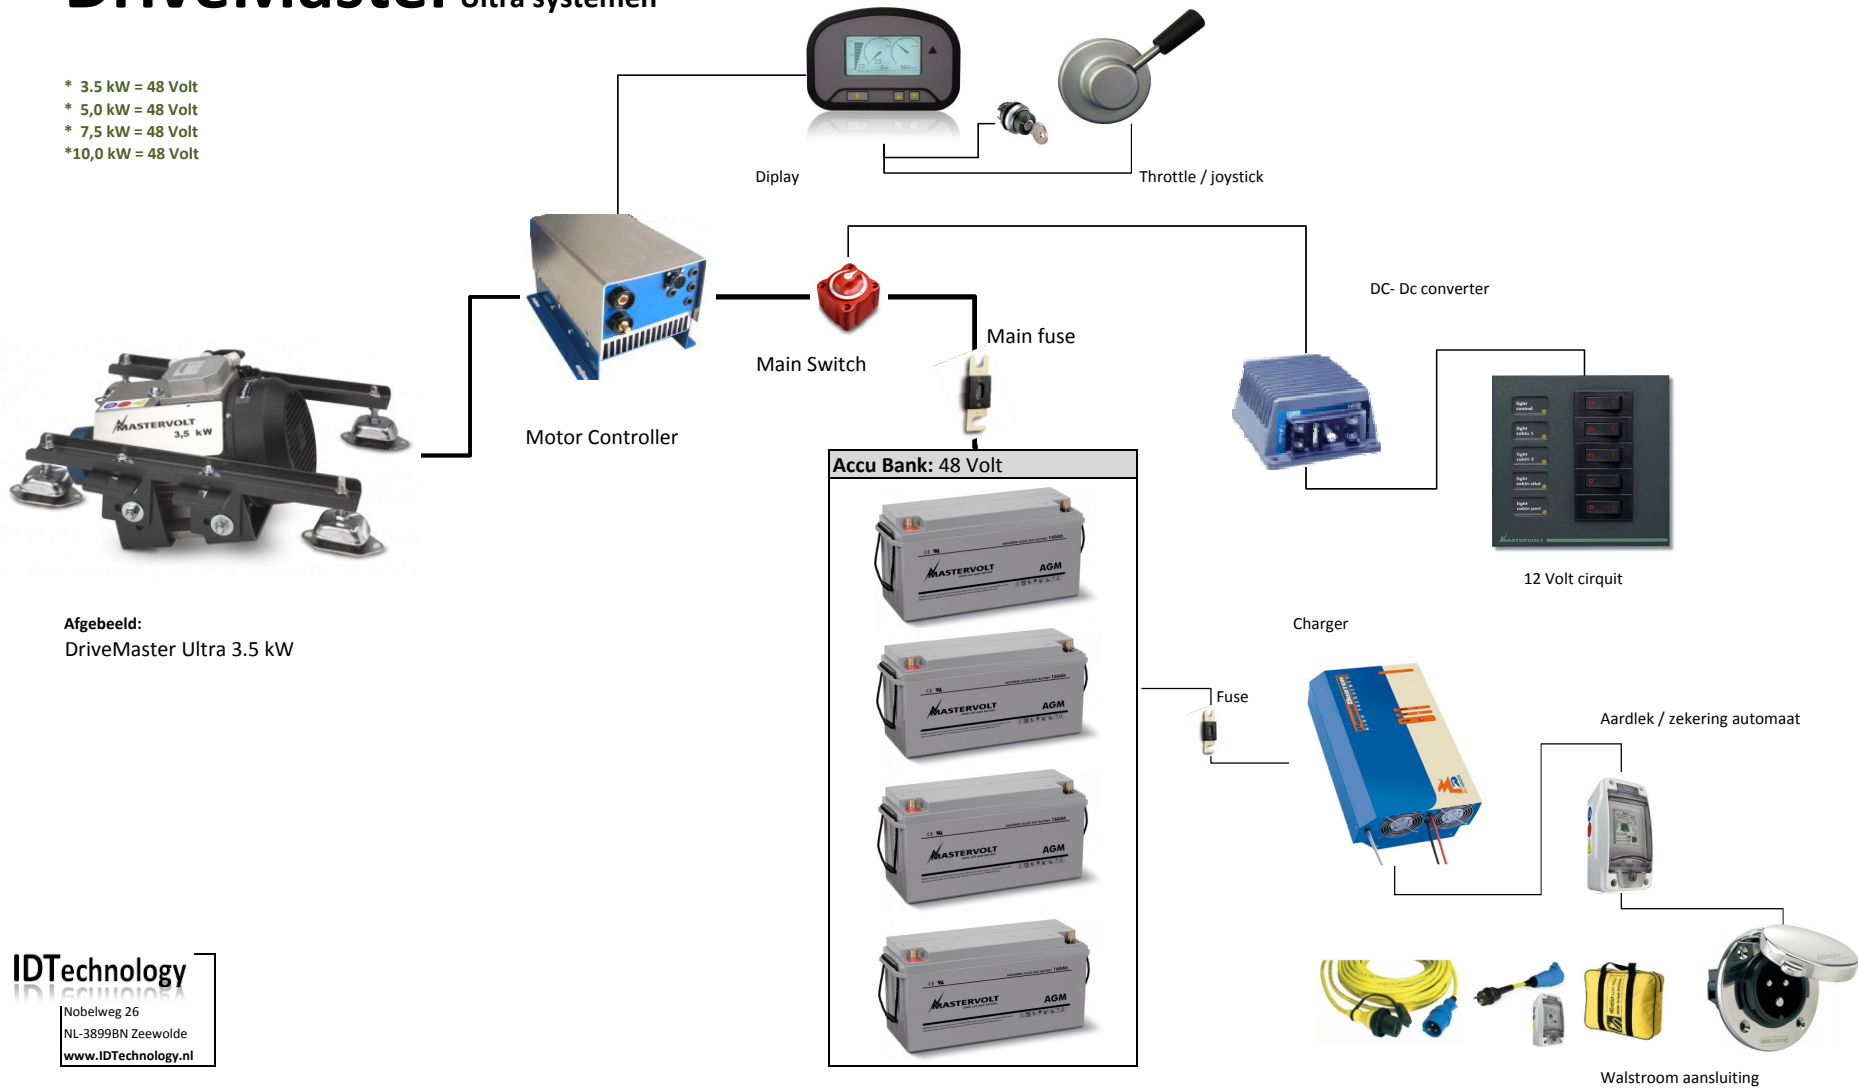

# DriveMaster Ultra systemen

- \* 3,5 kW = 48 Volt
- \* 5,0 kW = 48 Volt
- \* 7,5 kW = 48 Volt
- \* 10,0 kW = 48 Volt

Afgebeeld:  
DriveMaster Ultra 3.5 kW

**IDTechnology**  
Nobelweg 26  
NL-3899BN Zeewolde  
[www.IDTechnology.nl](http://www.IDTechnology.nl)