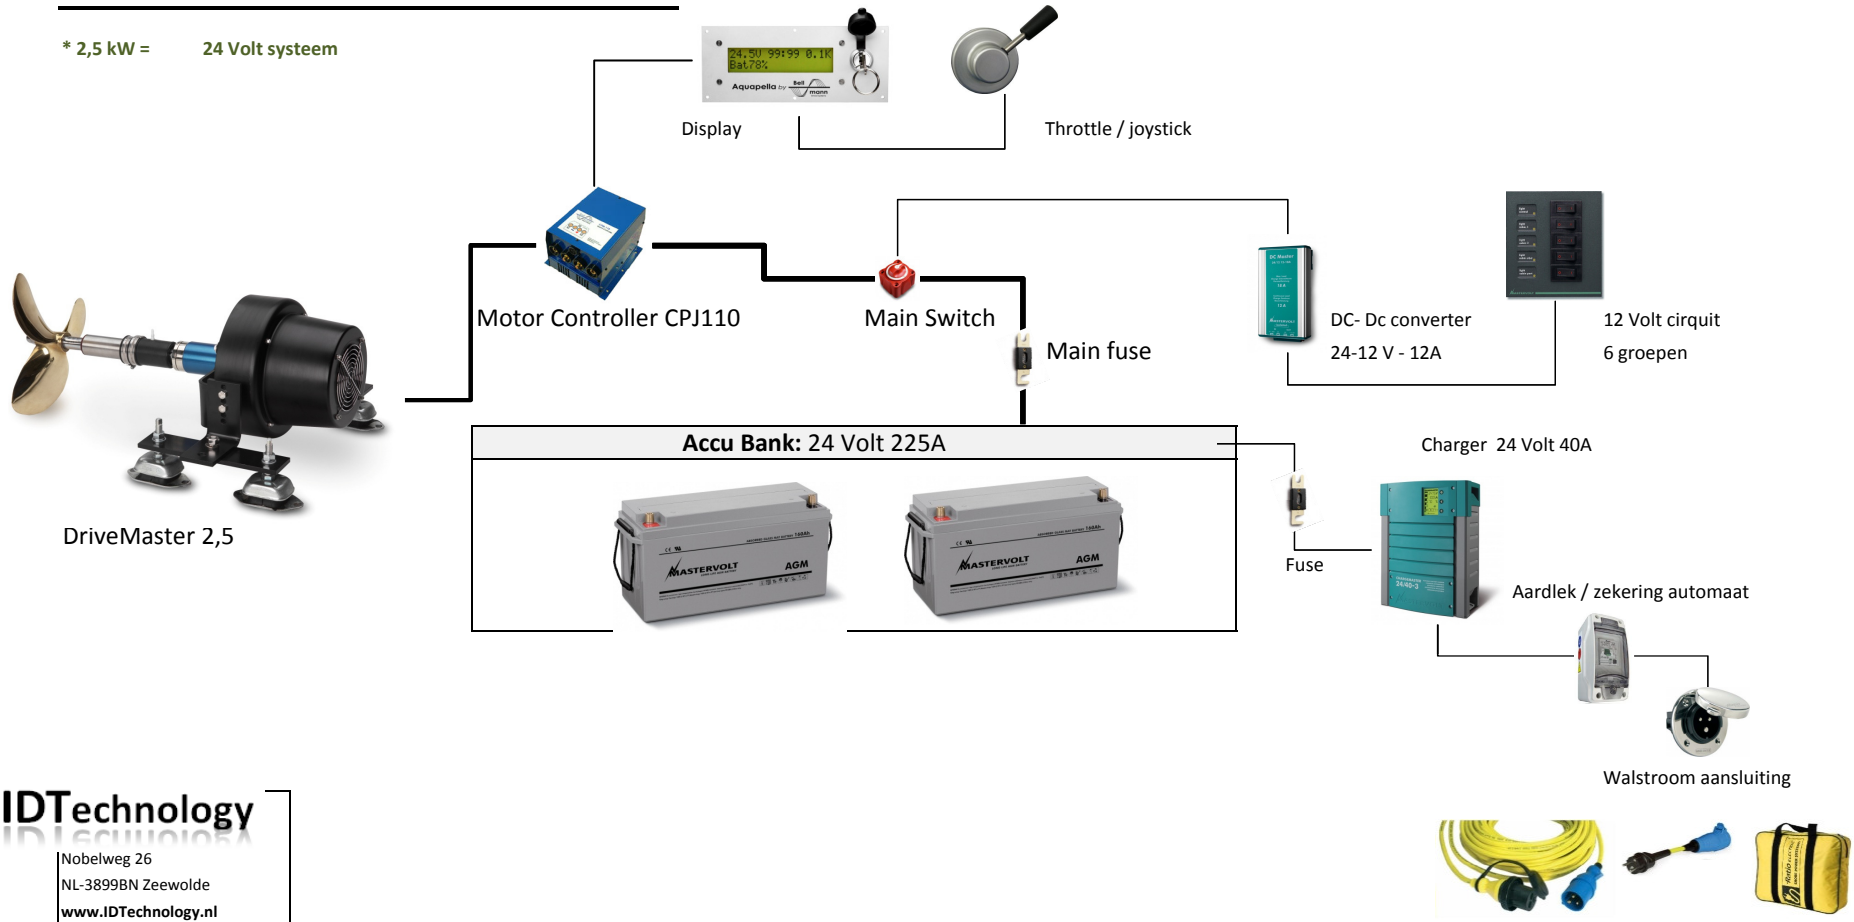

DriveMaster 2.5

* 2,5 kW = 24 Volt systeem

IDTechnology
Nobelweg 26
NL-3899BN Zeewolde
www.IDTechnology.nl