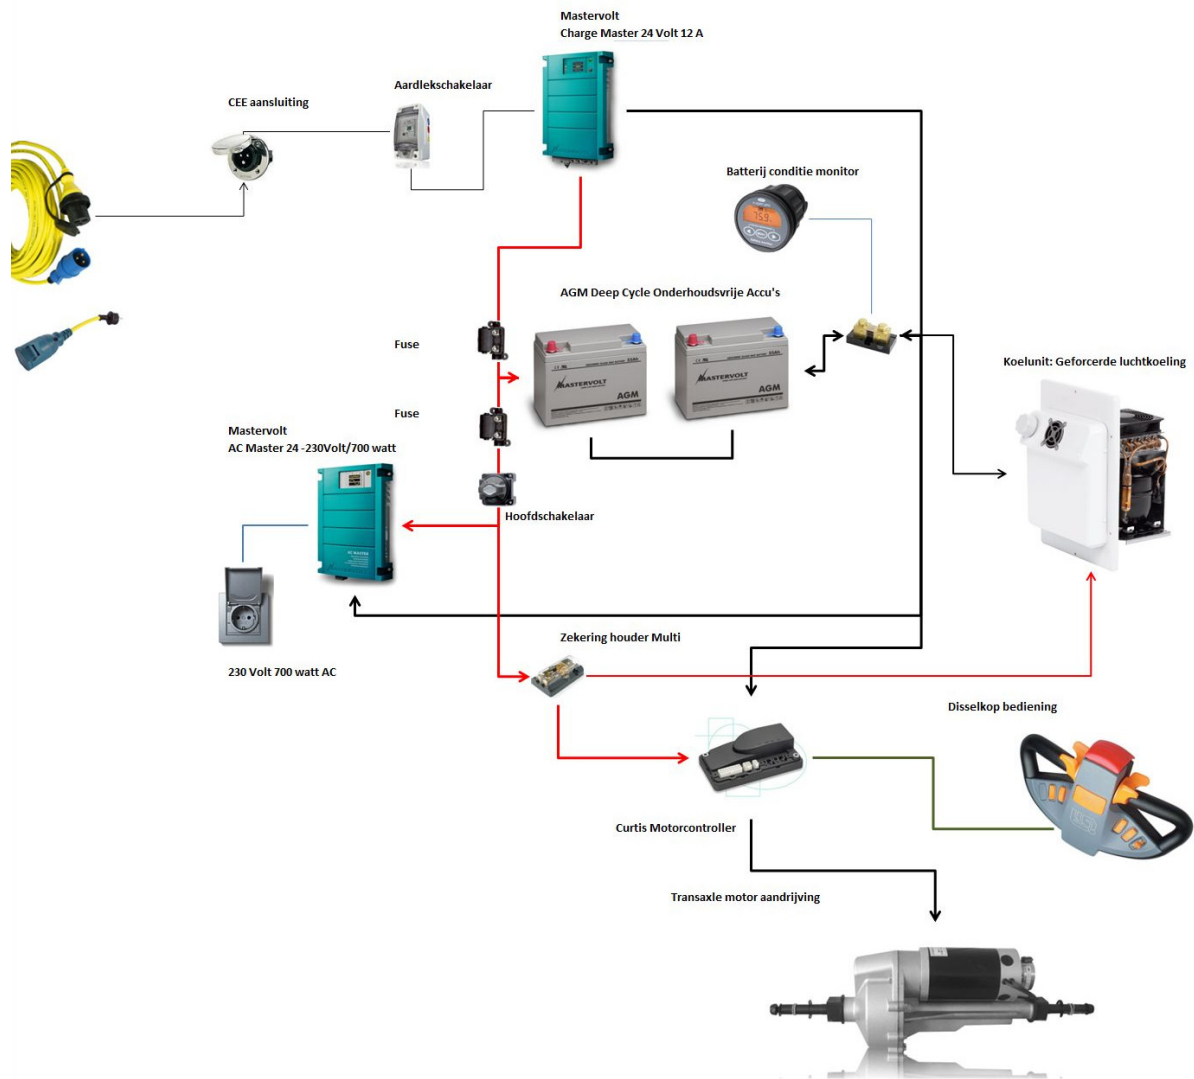

Koelen / Rijden + 230 Volt

- Afhankelijk van uw wensen kan de complete getoonde configuratie op uw specifieke wensen en behoeften worden aangepast.