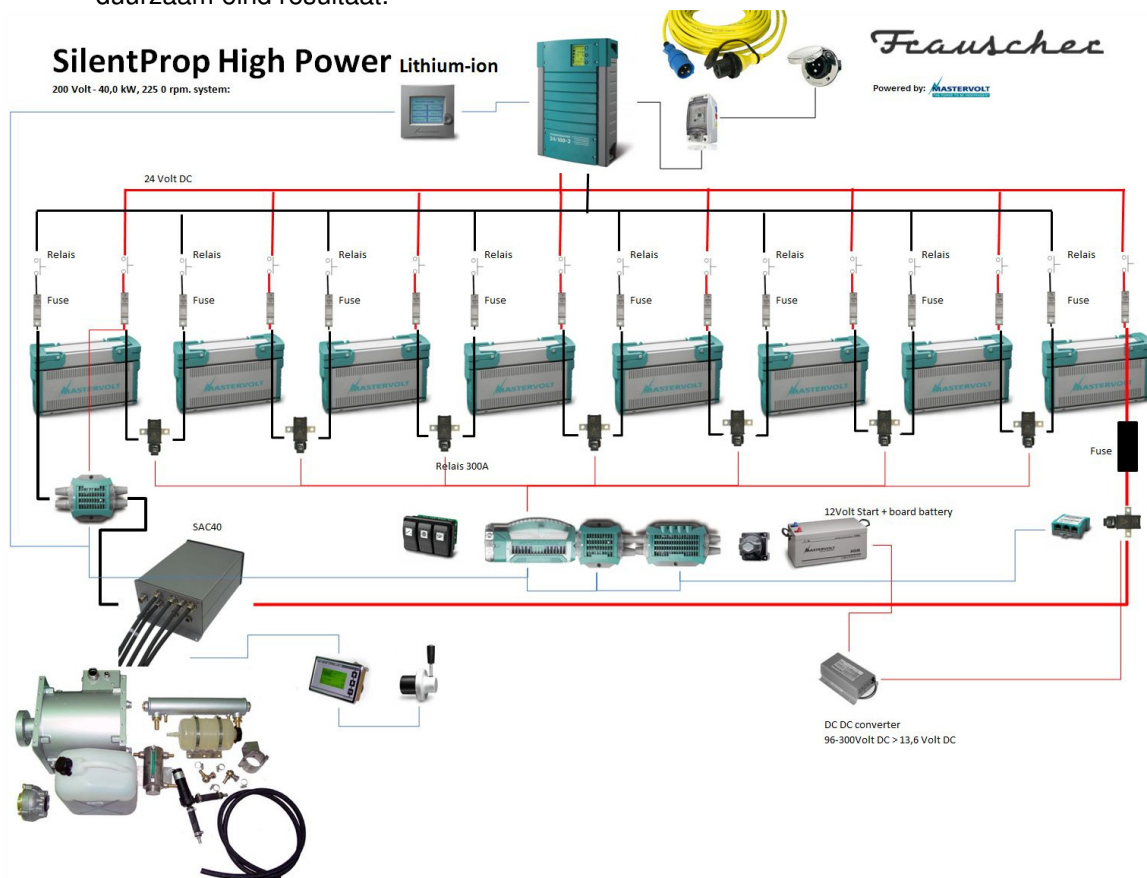

## SilentProp 3,5 kW *Whisper Hybrid*

- **IDTechnology** is gespecialiseerd in het bouwen en ontwerpen van elektrische aandrijf systemen, gebruik van degelijke materialen, en jaren lange ervaring staan borg voor een duurzaam eind resultaat.

## SilentProp High Power Lithium-ion

200 Volt - 40,0 kW, 225 0 rpm. system:

- Snelheid of kracht 25 of zelfs 40 kW is voor IDTechnology geen probleem