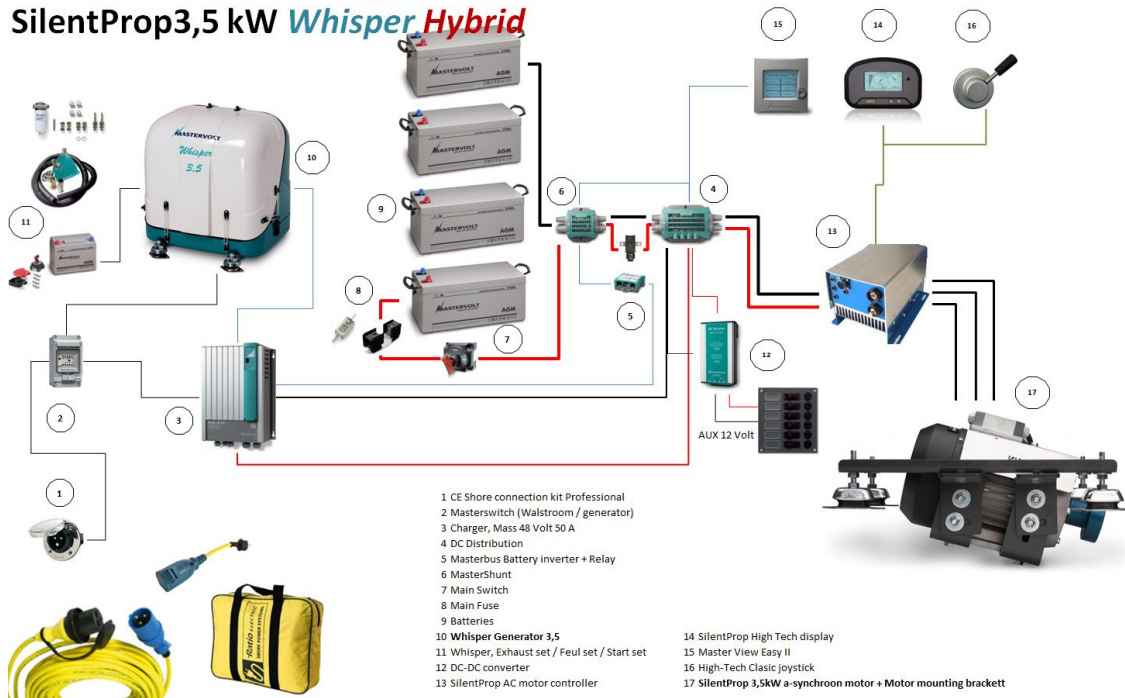

## SilentProp 3,5 kW *Whisper Hybrid*

- **IDTechnology** is gespecialiseerd in het bouwen en ontwerpen van elektrische aandrijf systemen, gebruik van degelijke materialen, en jaren lange ervaring staan borg voor een duurzaam eind resultaat.

## SilentProp High Power Lithium-ion

200 Volt - 40,0 kW, 225 0 rpm. system:

- Snelheid of kracht 25 of zelfs 40 kW is voor IDTechnology geen probleem